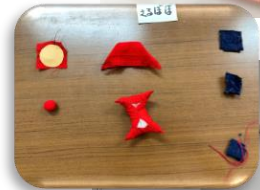

おれんじ通信

大好評!

公民館事業：はぎれで作るつるし飾り講座

家に眠っているはぎれを材料にしてつるし飾りを作る講座が一中のボランティア室を会場にして開かれました。

新津公民館より秋葉区報でご案内したところ、2日で申し込みがいっぱいになった人気企画です。講師は洋裁教室を主宰する池田京子先生が務められました。

11月30日、12月7日・14日の各木曜日に15人の受講生の皆さんが集まりました。皆さん、一度つるし飾りを作ってみたかったそうで、裁縫箱を片手にワクワクした様子で席に着いていました。

つるすパーツは、瓢箪や桃、さるぼぼといった縁起のいい、伝統的な形です。用意された型紙に沿って小さな布を縫い合わせ綿を詰め糸を引くとかわいい形に出来上がります。健康長寿や子孫繁栄などの思いを込めて糸でつなぎ合わせます。子どもの受験の合格祈願をなさる方もおられました。

参加者の皆さんもこの場で知り合われた方々でしたが、和やかな交流の時間となっていました。

尚、参加者のほとんどの方がその後も趣味の会として1月以降もボランティア室に集い、しばらくお針作業を続けられることになりました!